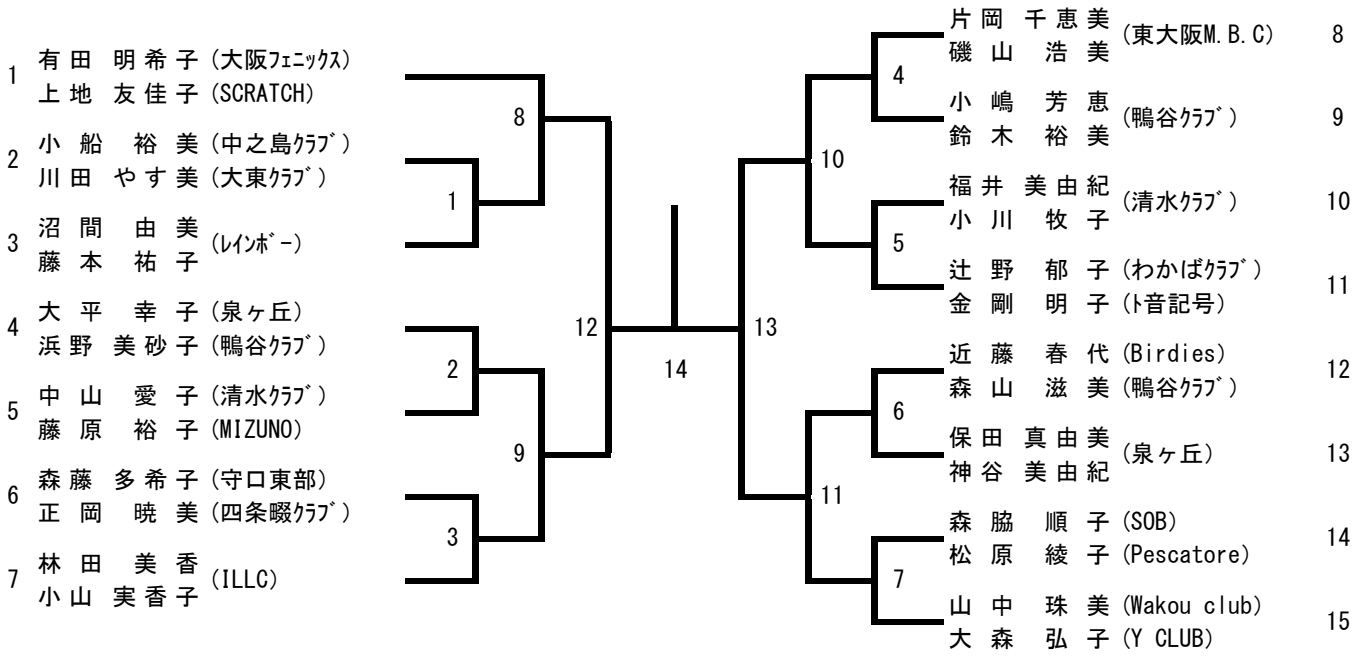

45歳以上女子ダブルス (45WD)

50歳以上女子ダブルス (50WD)

1	山下 恵美子 (Wakou club)								米谷 啓子 (SOB)	11
	松本 美和 (鴨谷クラブ)								竹内 敦子 (HIWAKAI)	
2	泉本 柳子 (OSL)								松井 美之 (CHUO HOME)	12
	山田 真奈美								徳田 敦子 (鴨谷グ-ス)	
3	恒任 佐知子 (平野クラブ)								人見 恵子 (鴨谷クラブ)	13
	増田 万巳								小牧 有加里	
4	勝屋 よし江 (インヅイル)								角 麻子 (大阪ぱんだ-S')	14
	岡森 美智子								井 藤 美幸	
5	谷 玉 恵 (堺商クラブ)								井 脇 和子 (河内長野クラブ)	15
	上枝 敦子 (三国クラブ)								高見 美紀	
6	東郷 仁美 (茨木クラブ)								石崎 有紀子 (清水クラブ)	16
	阪東 近子								大森 真紀 (門真クラブ)	
7	藤木 伸子 (枚方殿一クラブ)								吉村 智子 (Y CLUB)	17
	畠山 桂子								坪内 智子 (WSC)	
8	石本 志子 (高嶺クラブ)								濱 容子 (ATM)	18
	竹内 充子 (鴨谷クラブ)								小高 由香 (Wakou club)	
9	藪本 琴枝 (池田クラブ)								野中 裕子 (中之島クラブ)	19
	市川 恵子 (FIORE)								板倉 恵子	
10	竹田 由美子 (東大阪M. B. C)								竹田 朋子 (池田クラブ)	20
	沼田 晴代								中村 祐子 (スイング)