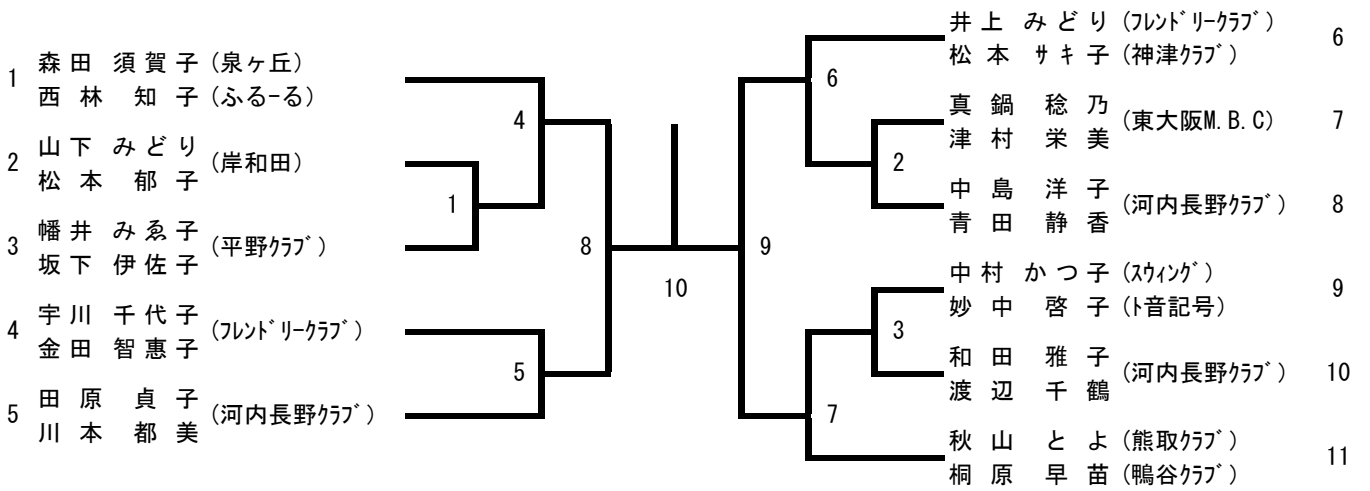

50歳以上女子ダブルス (50WD)

1	山下 恵美子 (Wakou club)								米谷 啓子 (SOB)	11
	松本 美和 (鴨谷クラブ)								竹内 敦子 (HIWAKAI)	
2	泉本 柳子 (OSL)								松井 美之 (CHUO HOME)	12
	山田 真奈美								徳田 敦子 (鴨谷グ-ス)	
3	恒任 佐知子 (平野クラブ)								人見 恵子 (鴨谷クラブ)	13
	増田 万巳								小牧 有加里	
4	勝屋 よし江 (インヅイル)								角 麻子 (大阪ぱんだ-S')	14
	岡森 美智子								井 藤 美幸	
5	谷 玉 恵 (堺商クラブ)								井 脇 和子 (河内長野クラブ)	15
	上枝 敦子 (三国クラブ)								高見 美紀	
6	東郷 仁美 (茨木クラブ)								石崎 有紀子 (清水クラブ)	16
	阪東 近子								大森 真紀 (門真クラブ)	
7	藤木 伸子 (枚方殿一クラブ)								吉村 智子 (Y CLUB)	17
	畠山 桂子								坪内 智子 (WSC)	
8	石本 志子 (高嶺クラブ)								濱 容子 (ATM)	18
	竹内 充子 (鴨谷クラブ)								小高 由香 (Wakou club)	
9	藪本 琴枝 (池田クラブ)								野中 裕子 (中之島クラブ)	19
	市川 恵子 (FIORE)								板倉 恵子	
10	竹田 由美子 (東大阪M. B. C)								竹田 朋子 (池田クラブ)	20
	沼田 晴代								中村 祐子 (スイング)	

55歳以上女子ダブルス (55WD)