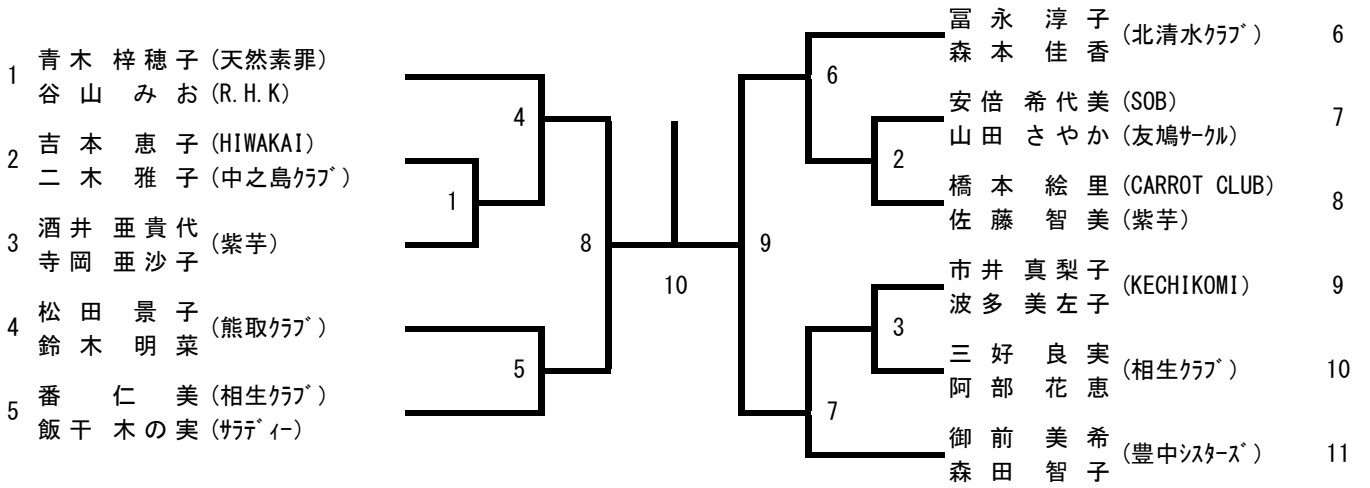

30歳以上女子ダブルス (30WD)

35歳以上女子ダブルス (35WD)

1	砂川佳菜子 (茨木クラブ) 松本成美		霜倉陽奈 (OHAMA) 高橋優子	8	
2	依田幸 (清水クラブ) 井田敏絵 (HOTCHIKISS)		4	廣瀬千恵 (茨木クラブ) 中元真奈美	9
3	橋ノ口佳枝 (北清水クラブ) 宮崎恵美子		5	岡紘子 (BIGS) 園部千晶 (箕面クラブ)	10
4	出村春美 (SOB) 宝正敦子 (RHK)		6	小山知子 (池田クラブ) 古川幸恵 (鴻池組)	11
5	濱上由紀 (桜ヶ丘クラブ) 西野望		7	福井菜々子 (SOB) 佐藤明子 (Shionogi)	12
6	(SPINNING RACKETS) 高杉郁恵 (神津クラブ) 岩本淳子		8	南口由香 (SPINNING RACKETS) 宮本亜衣	13
7	内川和子 (なでしこ) 大輪忍 (OHAMA)		9	草薙美幸 (CARROT CLUB) 門野美代子	14