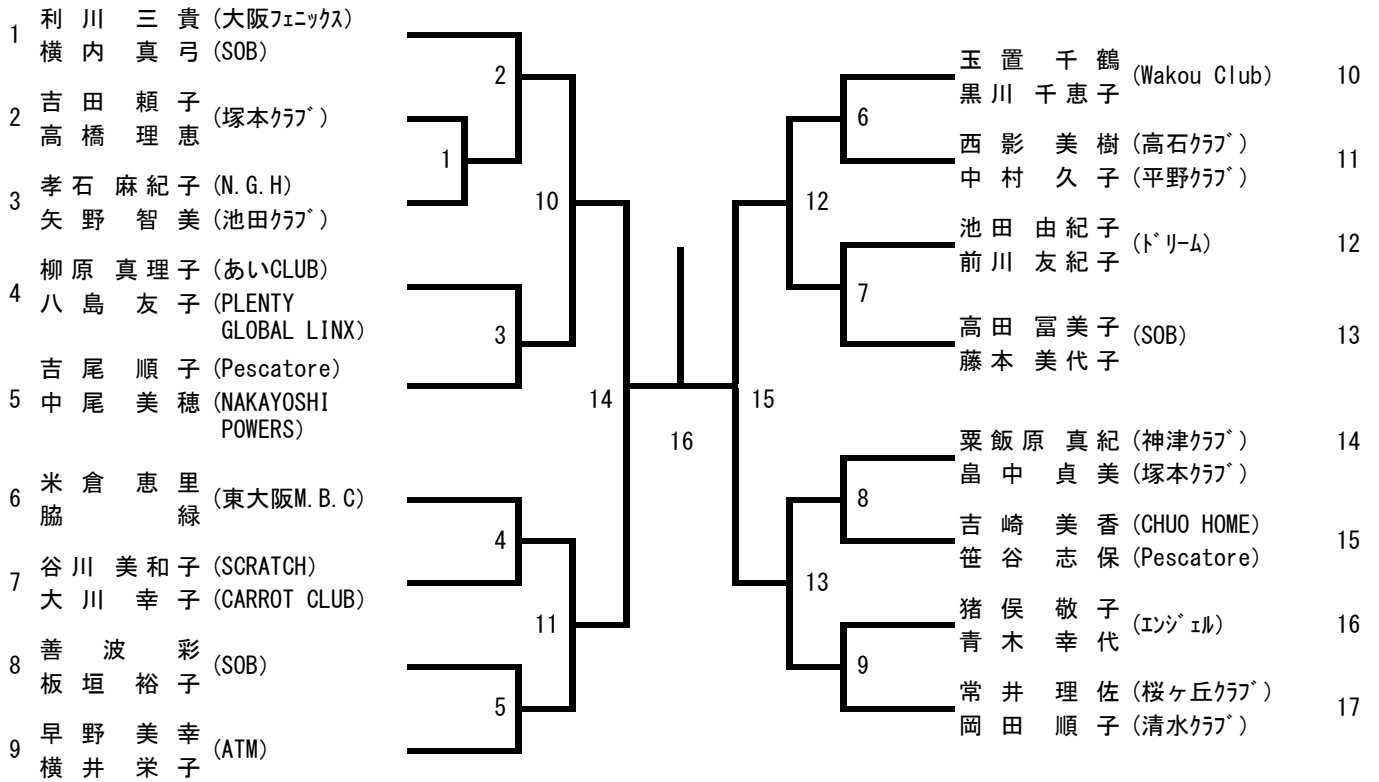

35歳以上女子ダブルス (35WD)

1	砂川佳菜子 (茨木クラブ) 松本成美		霜倉陽奈 (OHAMA) 高橋優子	8	
2	依田幸 (清水クラブ) 井田敏絵 (HOTCHIKISS)		4	廣瀬千恵 (茨木クラブ) 中元真奈美	9
3	橋ノ口佳枝 (北清水クラブ) 宮崎恵美子		5	岡紘子 (BIGS) 園部千晶 (箕面クラブ)	10
4	出村春美 (SOB) 宝正敦子 (RHK)		6	小山知子 (池田クラブ) 古川幸恵 (鴻池組)	11
5	濱上由紀 (桜ヶ丘クラブ) 西野望		7	福井菜々子 (SOB) 佐藤明子 (Shionogi)	12
6	(SPINNING RACKETS) 高杉郁恵 (神津クラブ) 岩本淳子		8	南口由香 (SPINNING RACKETS) 宮本亜衣	13
7	内川和子 (なでしこ) 大輪忍 (OHAMA)		9	草薙美幸 (CARROT CLUB) 門野美代子	14

40歳以上女子ダブルス (40WD)