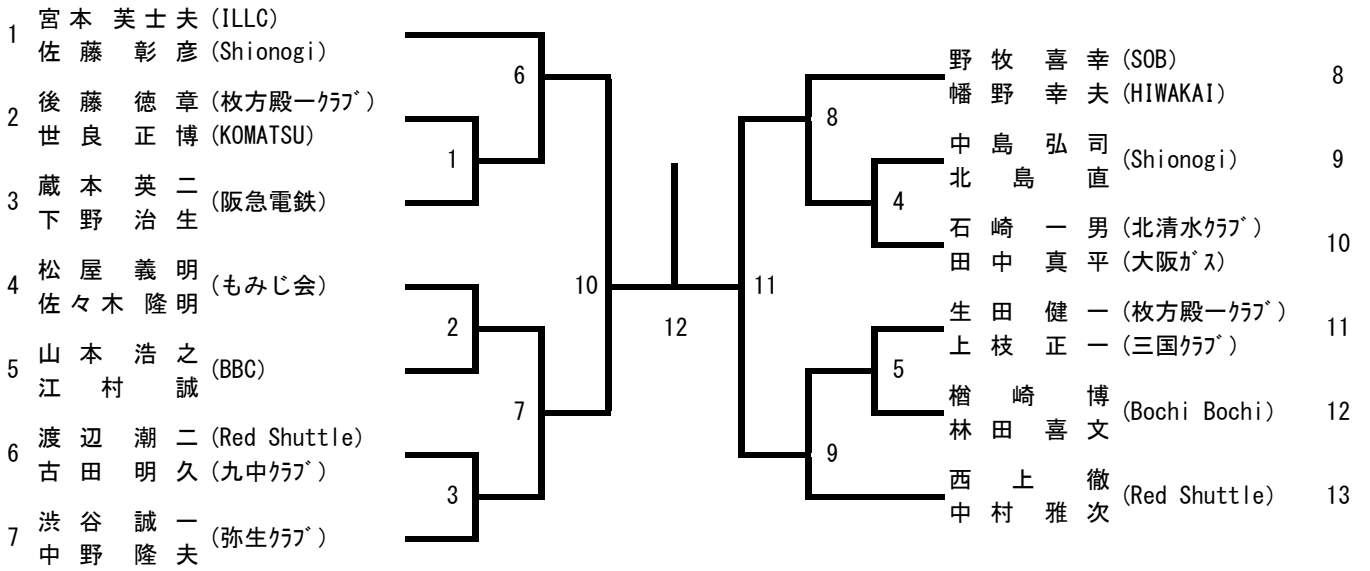

55歳以上男子ダブルス (55MD)

60歳以上男子ダブルス (60MD)

1	川前明裕 (大阪フェニックス)		那須哲太郎 (ハニックス大阪)	5
	松口金彦 (ILLG)		中角好男	
2	立花良明 (大阪府実連)		丸井圭仁 (Red Shuttle)	6
	文元薫		村田正明 (WINGS)	
3	上田喜敏 (勝山クラブ)		戸田昌和 (Red Shuttle)	7
	津田豊彦 (OCT)		明野寿 (大阪府実連)	
	中西修 (鴻池組)		中尾喜紀 (Y CLUB)	
4	酒井薫 (大阪府実連)		山中静憲 (NAKAYOSHI POWERS)	8