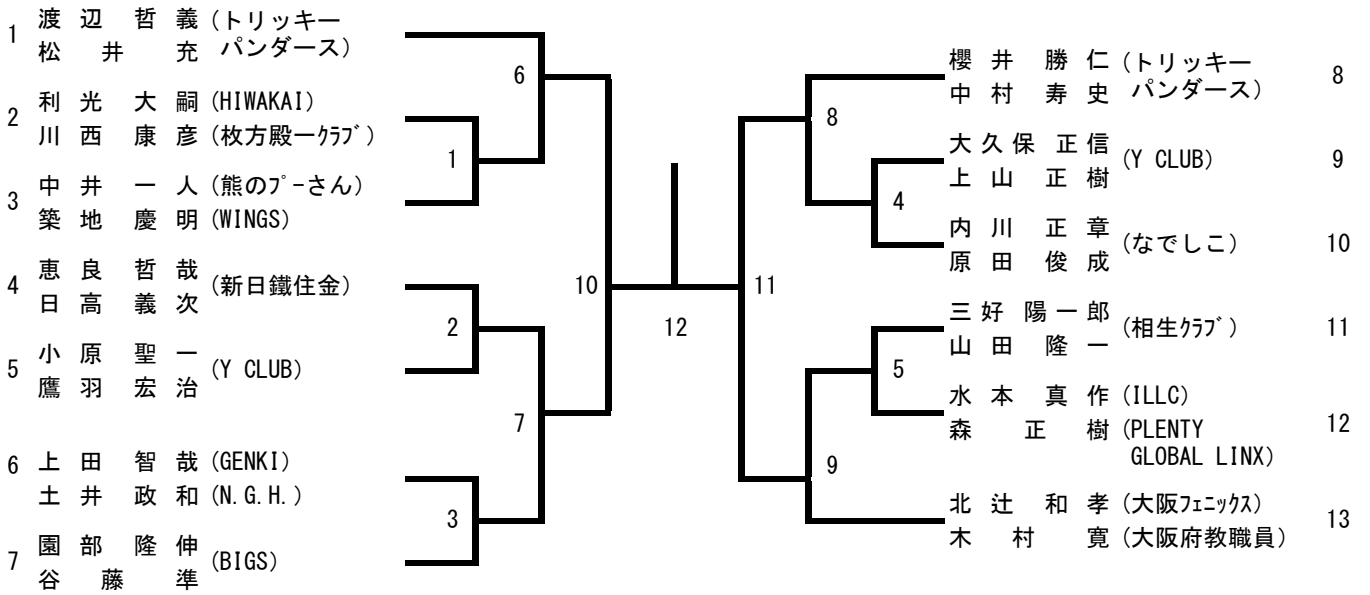

30歳以上男子ダブルス (30MD)

順位	選手名	所属	スコア
1	門田 浩明 長谷川 礼	(大阪フェニックス)	7
2	佐海 健太 西浦 和宏	(KANSAI CLUB)	1
3	田淵 太一 米田 勝彦	(a s)	15
4	高杉 毅史 安藤 友浩	(SPINNING RACKETS)	8
5	中濱 泰祐 三ヶ田 洋祐	(箕面クラブ) (大阪ガス)	9
6	渡邊 直也 水島 光	(北清水クラブ)	19
7	市野 修 林 征憲	(FIORE)	2
8	藤井 将貴 武田 佑介	(OHHAMA)	16
9	池端 康平 加藤 卓也	(MIZUNO) (武田薬品工業)	3
10	川村 隼斗 高田 有佑	(KATSUYAMA OBC)	10
11	片山 裕章 中村 康正	(大阪府教職員)	10
12	小林 宏樹 荒関 裕貴	(大阪ガス)	11
13	岡田 淳 多谷 公志	(相生クラブ) (北清水クラブ)	4
14	前田 哲宏 林 朝陽	(暁シャトルス*) (熊のプーさん)	17
15	河村 隆之 茂木 健太郎	(吹田クラブ)	5
16	澤井 憲正 佐海 雄紀	(SOB) (KANSAI CLUB)	12
17	青山 康寛 藤田 岳志	(大阪フェニックス) (三国クラブ)	12
18	吉川 淳平 高橋 雄太	(PLENTY GLOBAL LINX)	13
19	小島 裕史 野島 丈嗣	(SPINNING RACKETS) (童心クラブ)	13
20	萩原 拓生 高石 智士	(枚方殿一クラブ*) (FIORE)	18
21	名越 雅一 浅川 瑛大	(ATM)	6
22	関 直人 中村 共章	(AirPocket)	14

35歳以上男子ダブルス (35MD)