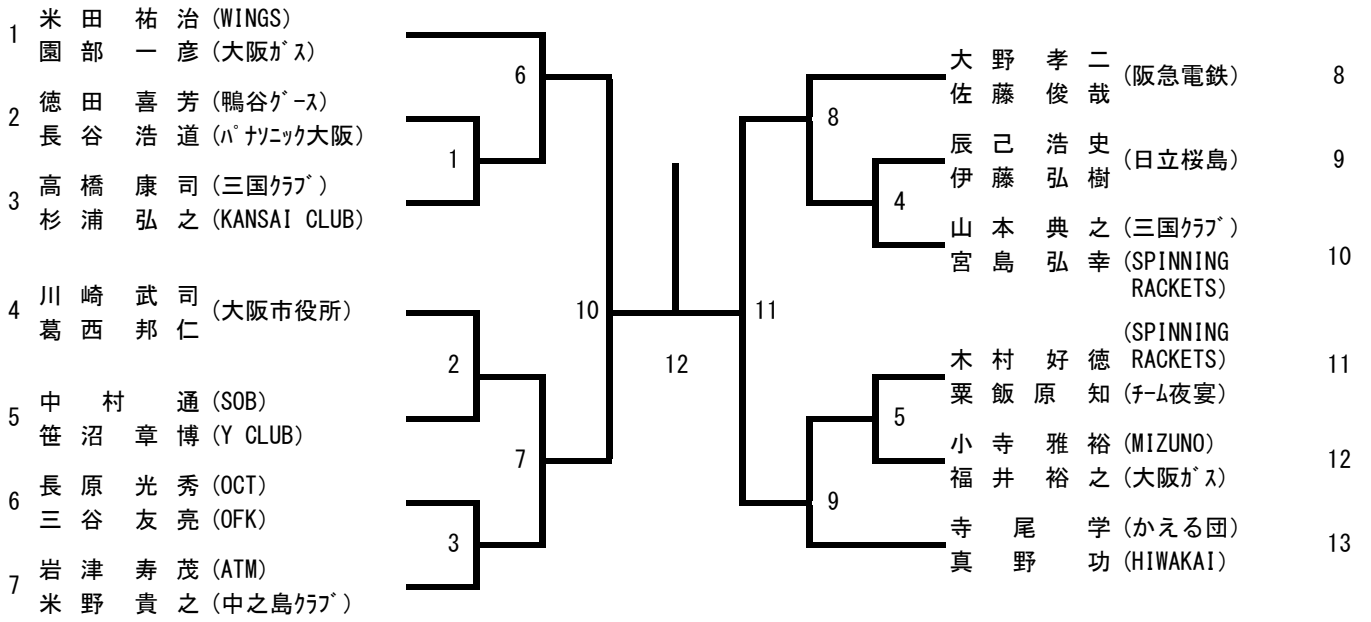

45歳以上男子ダブルス (45MD)

50歳以上男子ダブルス (50MD)

1	田中 一寛 (大阪フェニックス)		田中 隆行 (PLENTY)	9
	上地 稔 (泉北パード)		棟居 長行 (GLOBAL LINX)	
2	松井 重夫 (CHUO HOME)		穂積 浩二	10
	喜田 勝 (NAKAYOSHI POWERS)		石井 誠司 (豊崎キャッツアイ)	
3	倉田 隆男 (SOB)		森 陽一 (SOB)	11
	星 野 繁		伊藤 晃 (だぶるばど)	
4	中嶋 敏明 (MIZUNO)		楠本 直樹 (豊中クラブ)	12
	喜多 努 (大阪府教職員)		佐野 享 (SBC)	
5	見市 昌弘 (HIWAKAI)		山口 弘二 (童心クラブ)	13
	正岡 毅		岡 秀人 (西クラブ)	
6	宇野 慎一 (荒川化学)		古園 宏洋 (Red Shuttle)	14
	須田 祥充 (大阪府実連)		斉藤 浩司 (大阪ガス)	
7	前川 裕之 (豊中クラブ)		前野 純一 (荒川化学)	15
	野呂 裕紀		溝口 光義 (大阪府実連)	
8	高井 啓之 (童心クラブ)		榎 納正 (熊取クラブ)	16
	藤田 久 (三国クラブ)		中竹 辰美