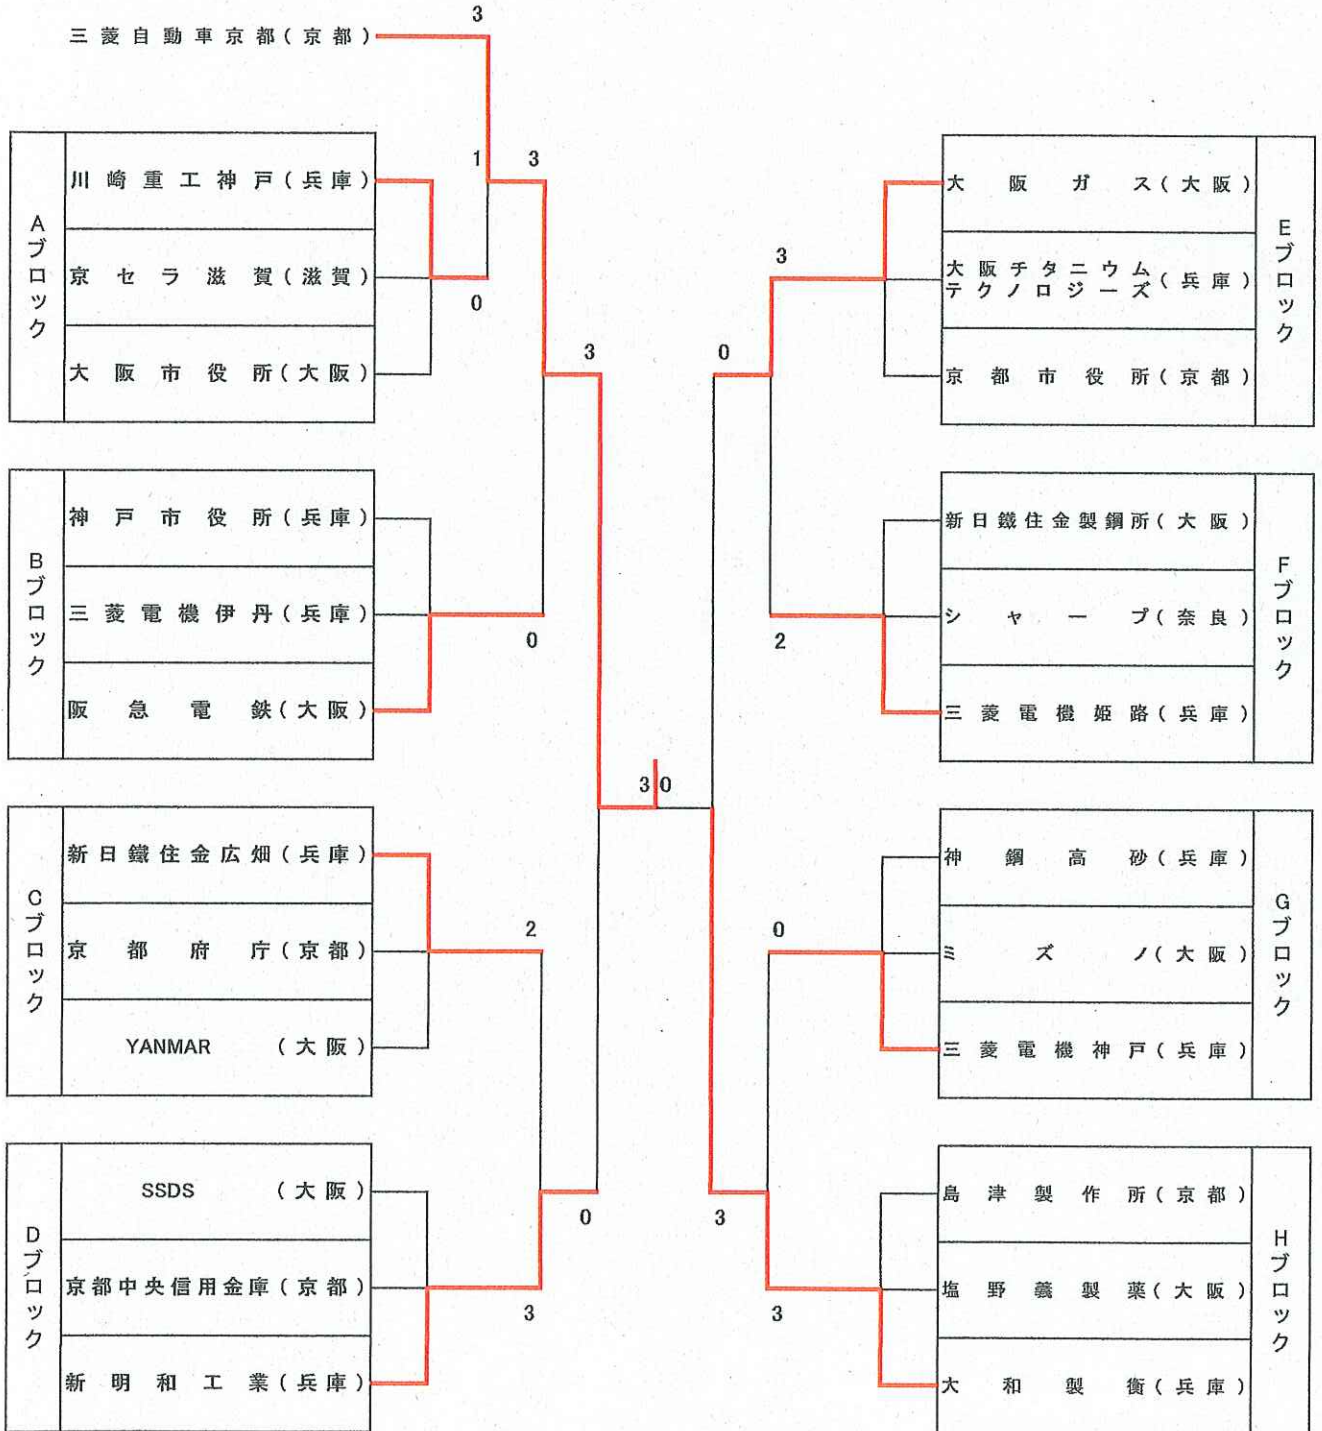

第67回近畿実業団バドミントン選手権大会

● 女子団体戦(予選ブロック) Bブロック

[WBブロック 1]

PLENTY GLOBAL LINX		3 - 0	兵庫県選抜	
1D	早川 紗保里 宇都宮 茉佑	2	21 - 1 21 - 3 -	0 堀 ともか 小林 千穂
2D	松島 美紀 石澤 未夢	2	21 - 9 21 - 5 -	0 森山 美和子 藤田 ひとみ
1S	徳岡 美礼	2	21 - 8 21 - 4 -	0 小林 千穂
2S	酒瀬川 美波	0	- - -	0 藤田 ひとみ
3S	重山 智佳	0	- - -	0 森山 美和子

[WBブロック 2]

三菱自動車京都		3 - 0	兵庫県選抜	
1D	川下 杏利 藤井 春那	2	21 - 5 21 - 4 -	0 堀 ともか 小林 千穂
2D	田村 みづき 中安 黄瑛	2	22 - 20 21 - 11 -	0 森山 美和子 藤田 ひとみ
1S	保井 優奈	2	21 - 1 21 - 3 -	0 堀 ともか
2S	中安 黄瑛	0	- - -	0 藤田 ひとみ
3S	藤井 春那	0	- - -	0 森山 美和子

[WBブロック 3]

PLENTY GLOBAL LINX		3 - 1	三菱自動車京都	
1D	早川 紗保里 宇都宮 茉佑	2	21 - 11 21 - 6 -	0 保井 優奈 中安 黄瑛
2D	松島 美紀 石澤 未夢	2	21 - 19 21 - 15 -	0 田村 みづき 藤井 春那
1S	徳岡 美礼	0	15 - 21 9 - 21 -	2 保井 優奈
2S	重山 智佳	2	21 - 18 21 - 8 -	0 藤井 春那
3S	酒瀬川 美波	0	- - -	0 中安 黄瑛

近畿実業団選手権大会

男子の部(MT)